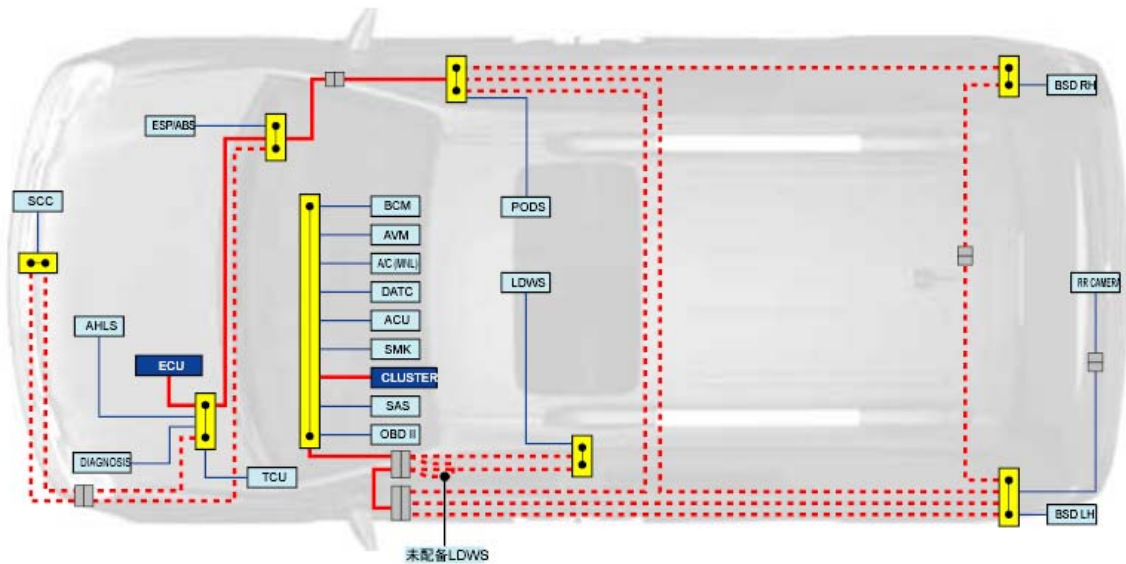

诊断连接器(1)

SD200-1

C-CAN

ECU	ECM/PCM	DATC	空调控制器(诊断)
CLUSTER	仪表盘	A/C (MNL)	空调控制器(手动)
TCU	TCM	ACU	SRS控制模块
SCC	智能巡航控制雷达	SMK	智能钥匙控制模块
DIAGNOSIS	多功能检查连接器	SAS	方向盘转角传感器
OBID II	诊断连接器	LDWS	车道偏离警告系统
AHLS	主动式发动机罩弹起控制系统	BSD LH	后左侧方盲区监测
ESP/ABS	ESP/ABS控制模块	BSD RH	后右侧方盲区监测
BCM	BCM	RR CAMERA	后摄像头
AVM	全景监控模块	PODS	助手席乘员监测传感器